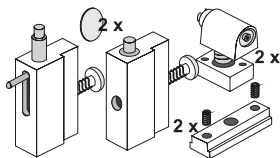

10 mm

BELLA - drzwi rozwierane

Kolorystyka podstawowa profili aluminiowych:

- złoty anodowany,
- srebrny anodowany,
- jasny brąz anodowany.

ZESTAWIENIE ELEMENTÓW

Rączka BELLA

Zestaw do drzwi rozwieranych ZR10

Listwa pozioma górna / dolna

Tor dolny / górny UNO

Maksymalna waga skrzydła do 35 kg

Przy zakupie poszczególnych elementów, prosimy pamiętać o blachowkrętach (4 szt./1 skrzydło), a w przypadku drzwi z lustrem lub szybą, dodatkowo o uszczelkach.