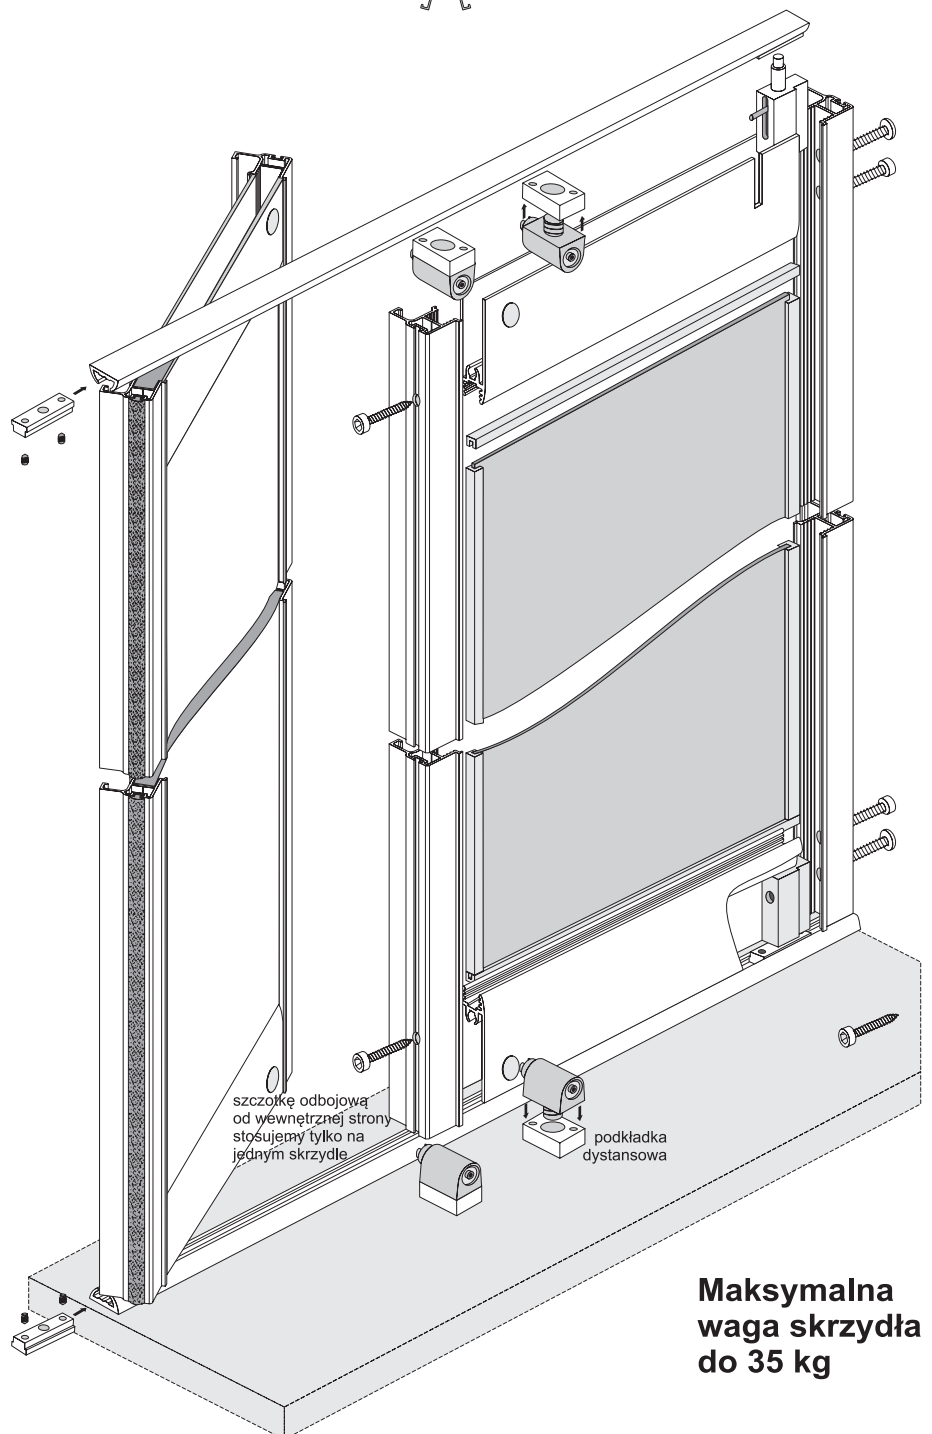

10 mm

BELLA - drzwi rozwierane

Kolorystyka podstawowa profili aluminiowych:

- złoty anodowany,
- srebrny anodowany,
- jasny brąz anodowany.

ZESTAWIENIE ELEMENTÓW

Rączka BELLA

Zestaw do drzwi rozwieranych ZR10

Listwa pozioma górna / dolna

Tor dolny / górny UNO

Maksymalna waga skrzydła do 35 kg

Przy zakupie poszczególnych elementów, prosimy pamiętać o blachowkrętach (4 szt./1 skrzydło), a w przypadku drzwi z lustrem lub szybą, dodatkowo o uszczelkach.