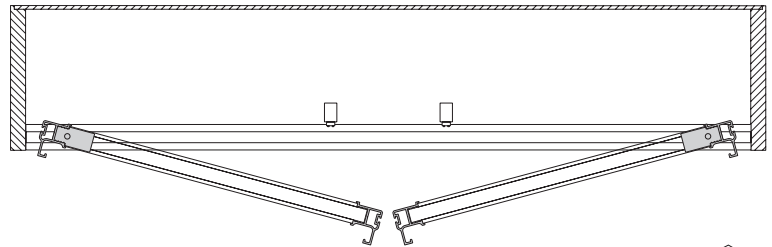

10 mm

BELLA - drzwi rozwierane

Kolorystyka podstawowa profili aluminiowych:

- złoty anodowany,
- srebrny anodowany,
- jasny brąz anodowany.

ZESTAWIENIE ELEMENTÓW

Rączka BELLA

Zestaw do drzwi rozwieranych ZR10

Listwa pozioma górna / dolna

Tor dolny / górny UNO

Maksymalna waga skrzydła do 35 kg

Przy zakupie poszczególnych elementów, prosimy pamiętać o blachowkrętach (4 szt./1 skrzydło), a w przypadku drzwi z lustrem lub szybą, dodatkowo o uszczelkach.